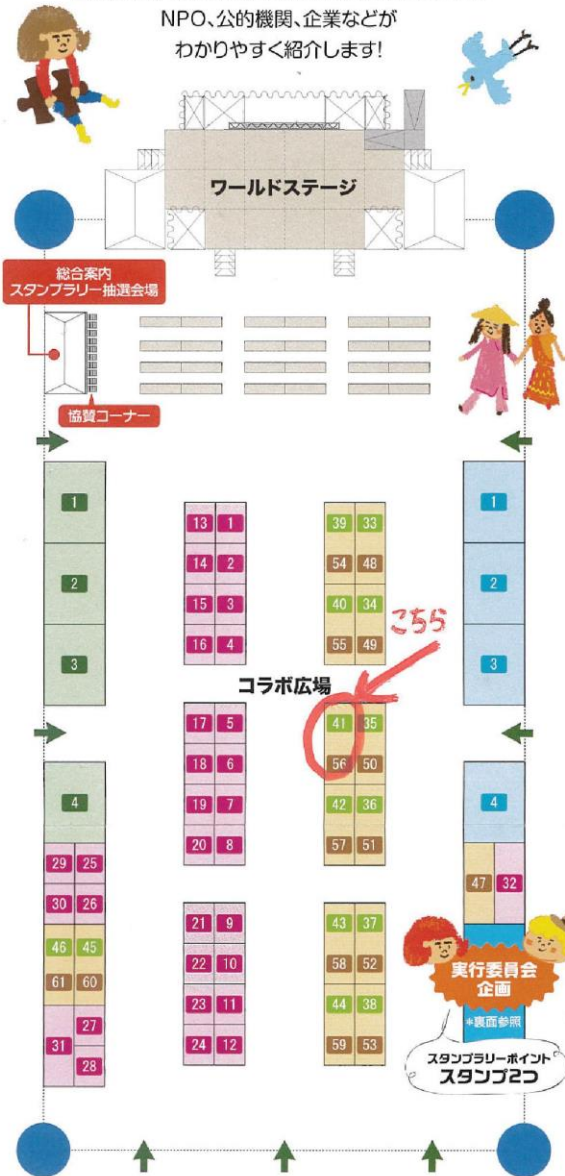

コラボ広場

国際交流、国際協力、多文化共生の活動について、
NPO、公的機関、企業などが
わかりやすく紹介します!