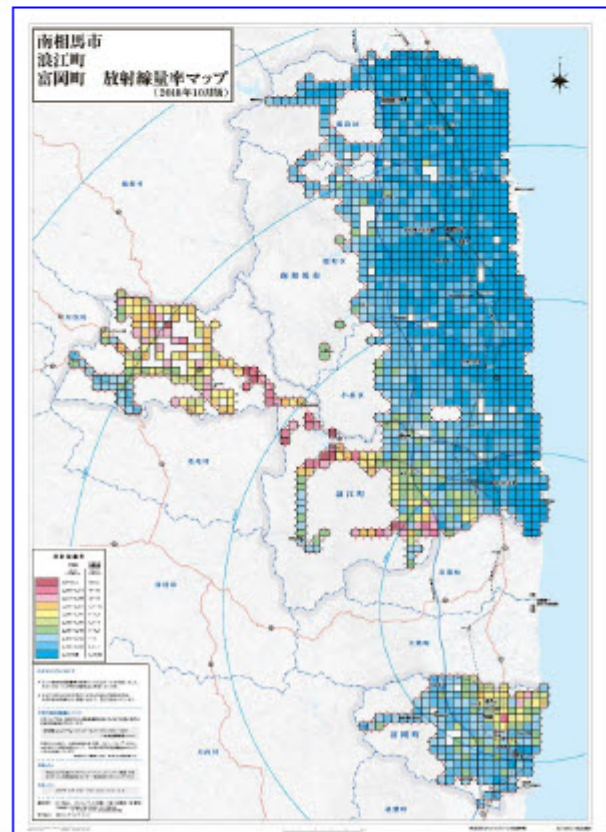

放射線量測定プロジェクトで大変お世話になってます。。

「ラッシュジャパン」さんの

チャリティポット(ハンド&ボディローション)のラベルで
チェル救を紹介してもらっています！(3月中旬から各店舗で販売)

【「希望のひとしづく:ラッシュジャパン,2016.3.1」p24-25を使用】

チェル救紹介文

チェルノブイリと福島の
原発事故被災地支援活動や
原子力災害についての
理解啓発活動を行っています

2018.10作成 放射線量測定マップ